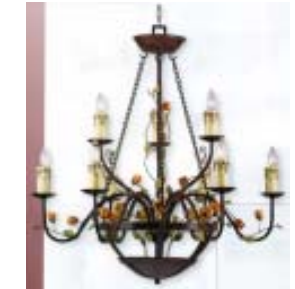

QZ RU 5009 RS Russet Fin Faux Candles 6 @ $325.00
34"D x 34"H 9-60W Cand