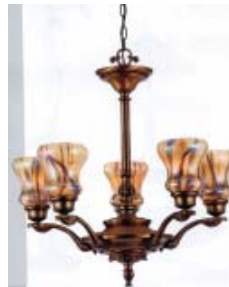

QZ VBAV 5005 LB Legacy Brass Fin Amber Vine Art Glass 6 @ $280.00
5-100W Med 25"D x 26"H
Shades: 5.5" x 6"