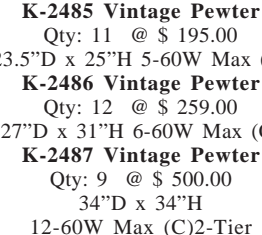

K-2486 Vintage Pewter
Qty: 12 @ $ 259.00
27"D x 31"H 6-60W Max (C)